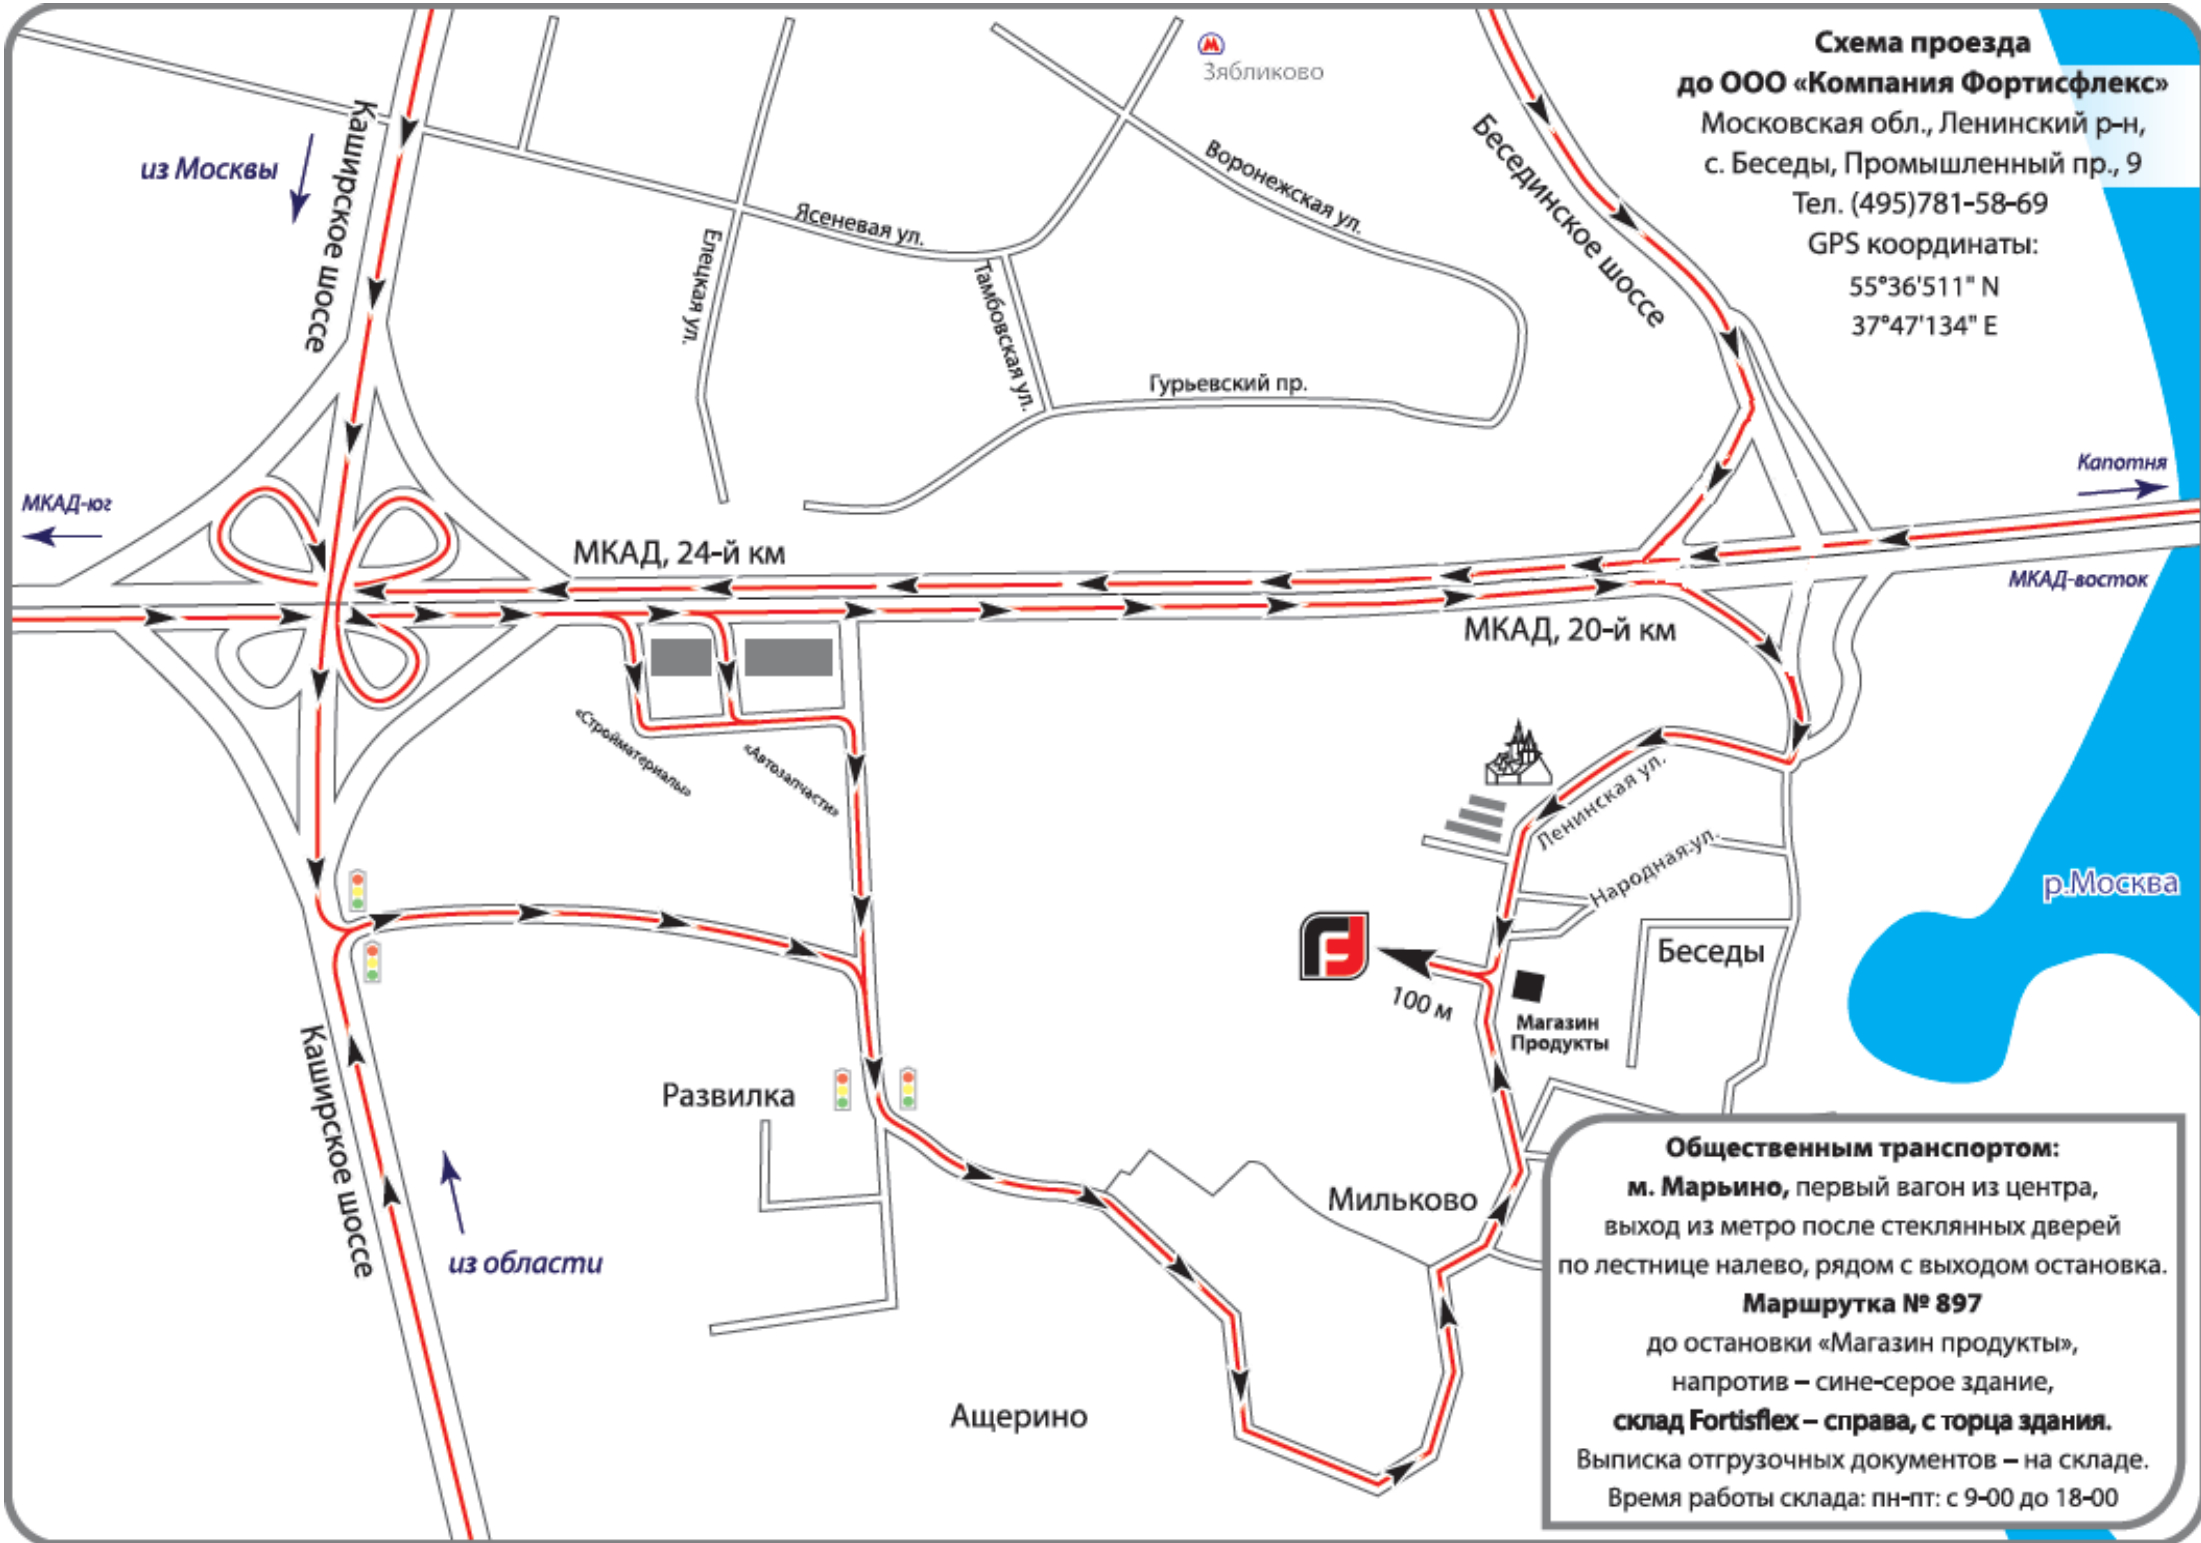

**Схема проезда
до ООО «Компания Фортисфлекс»**

Московская обл., Ленинский р-н,
с. Беседы, Промышленный пр., 9

Тел. (495)781-58-69

GPS координаты:

55°36'511" N

37°47'134" E

Общественным транспортом:
м. Марьино, первый вагон из центра,
выход из метро после стеклянных дверей
по лестнице налево, рядом с выходом остановка.
Маршрутка № 897
до остановки «Магазин продукты»,
напротив – сине-серое здание,
склад Fortisflex – справа, с торца здания.
Выписка отгрузочных документов – на складе.
Время работы склада: пн-пт: с 9-00 до 18-00