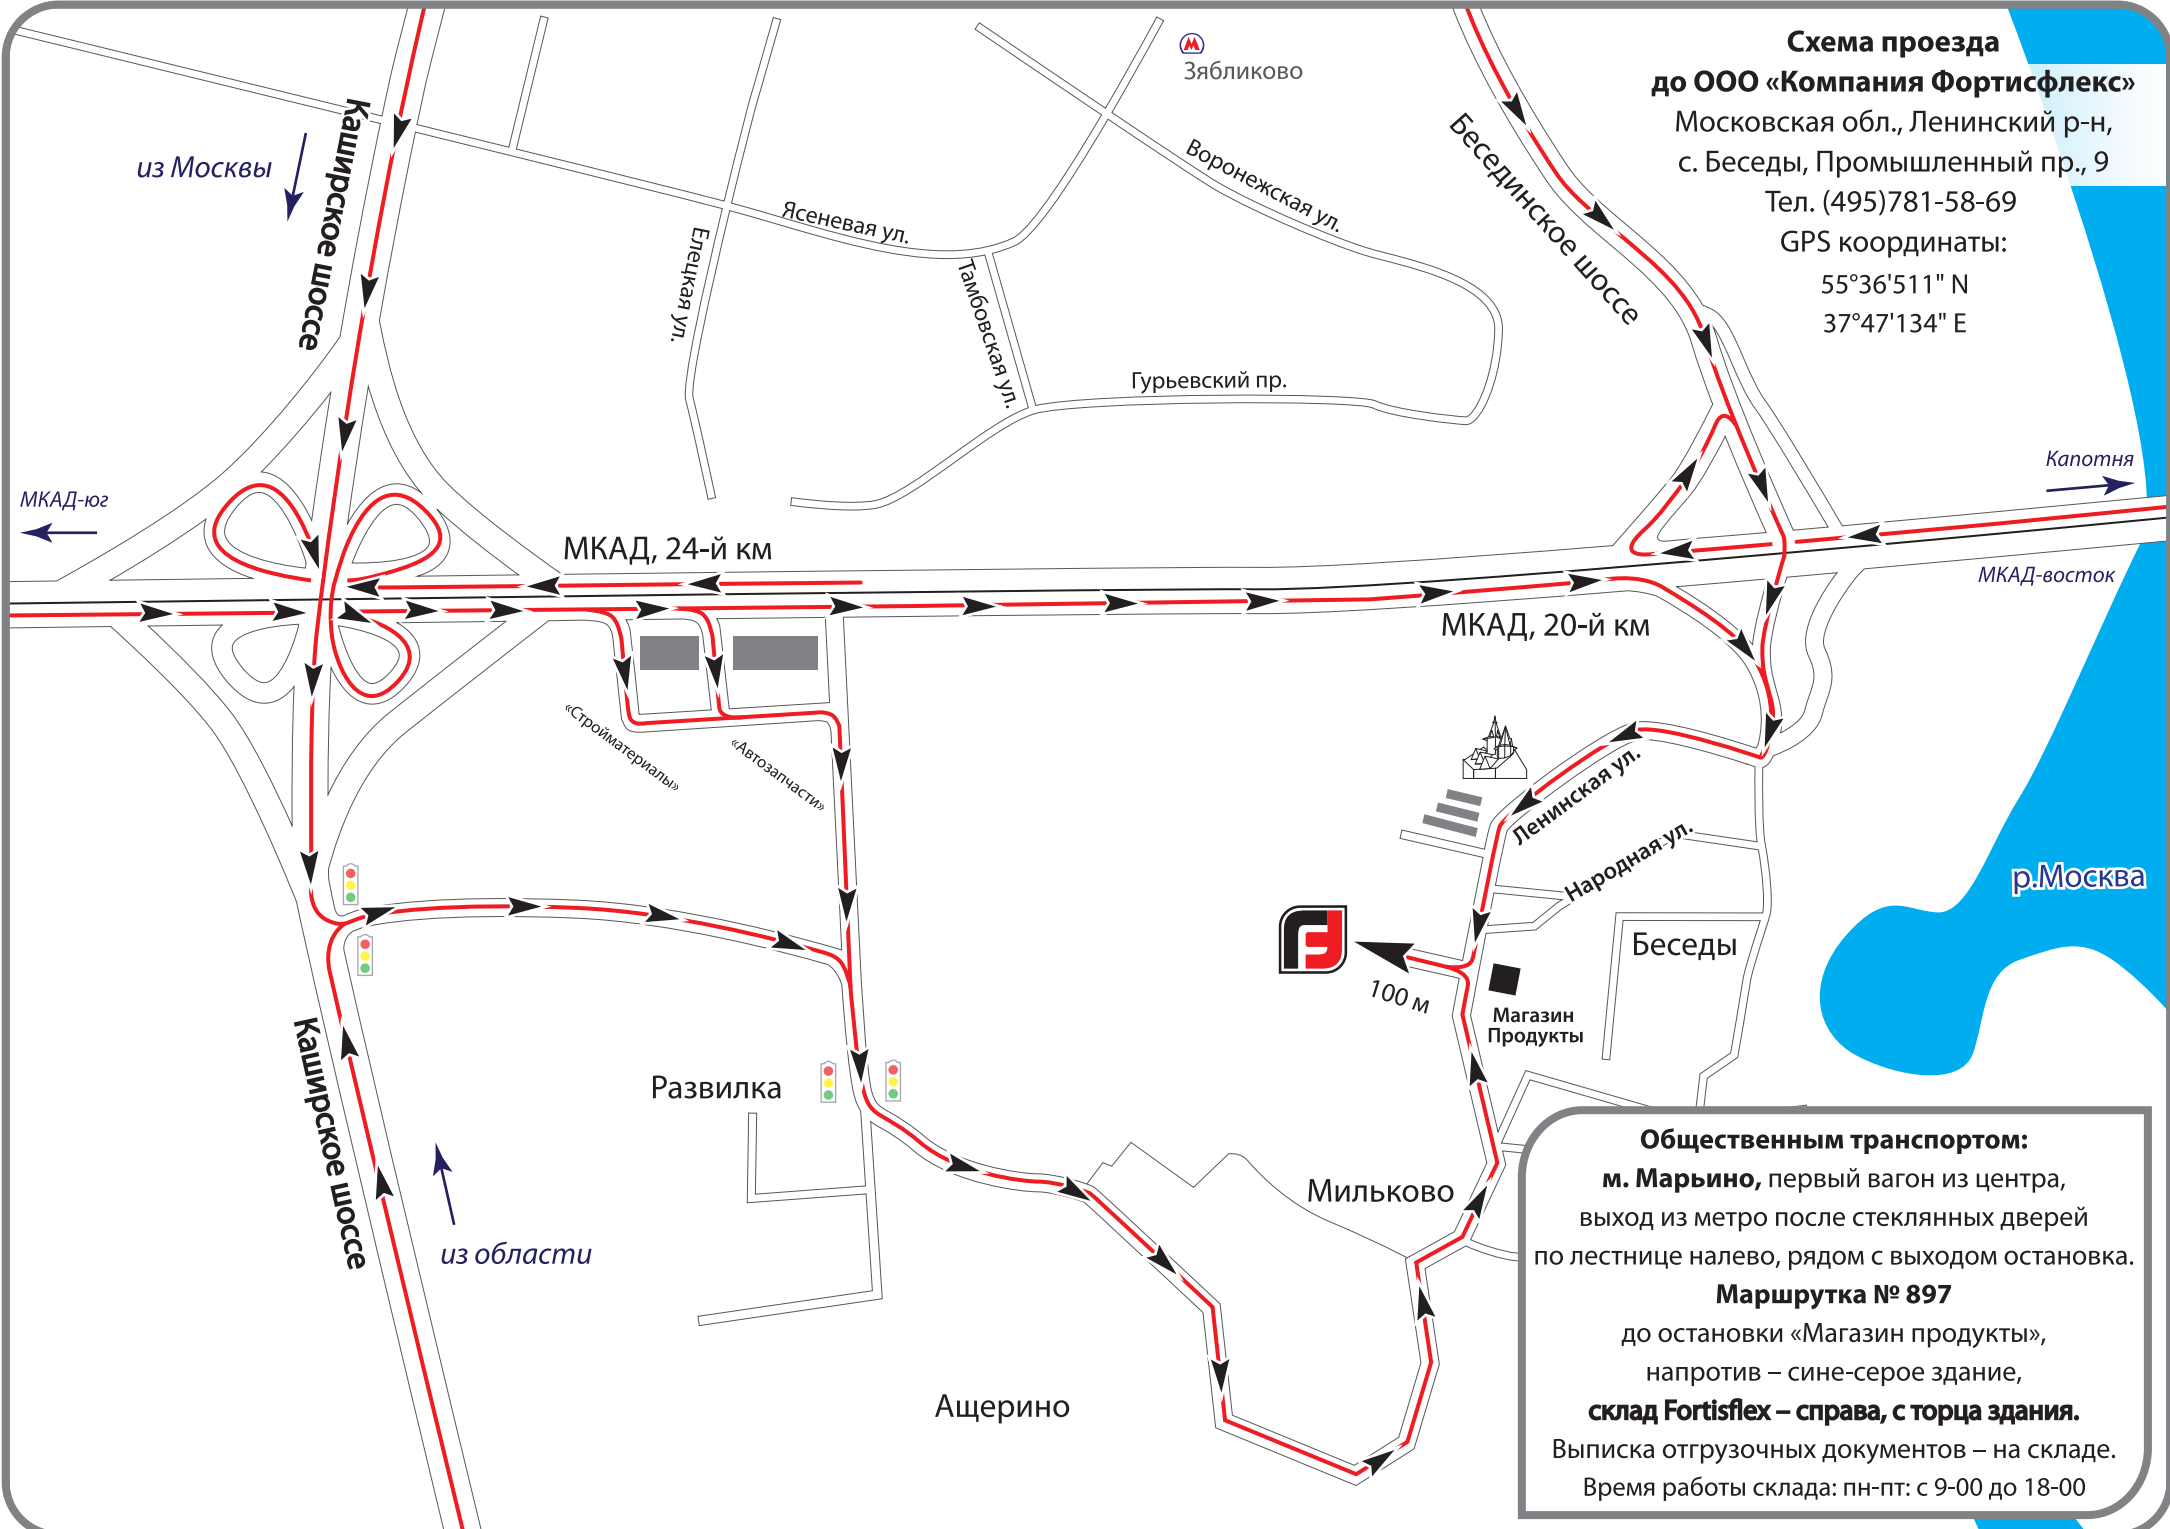

Схема проезда до ООО «Компания Фортисфлекс»

Московская обл., Ленинский р-н,
с. Беседы, Промышленный пр., 9

Тел. (495)781-58-69

GPS координаты:

55°36'511" N

37°47'134" E

Общественным транспортом:
м. Марьино, первый вагон из центра,
выход из метро после стеклянных дверей
по лестнице налево, рядом с выходом остановка.
Маршрутка № 897
до остановки «Магазин продукты»,
напротив – сине-серое здание,
склад Fortisflex – справа, с торца здания.
Выписка отгрузочных документов – на складе.
Время работы склада: пн-пт: с 9-00 до 18-00